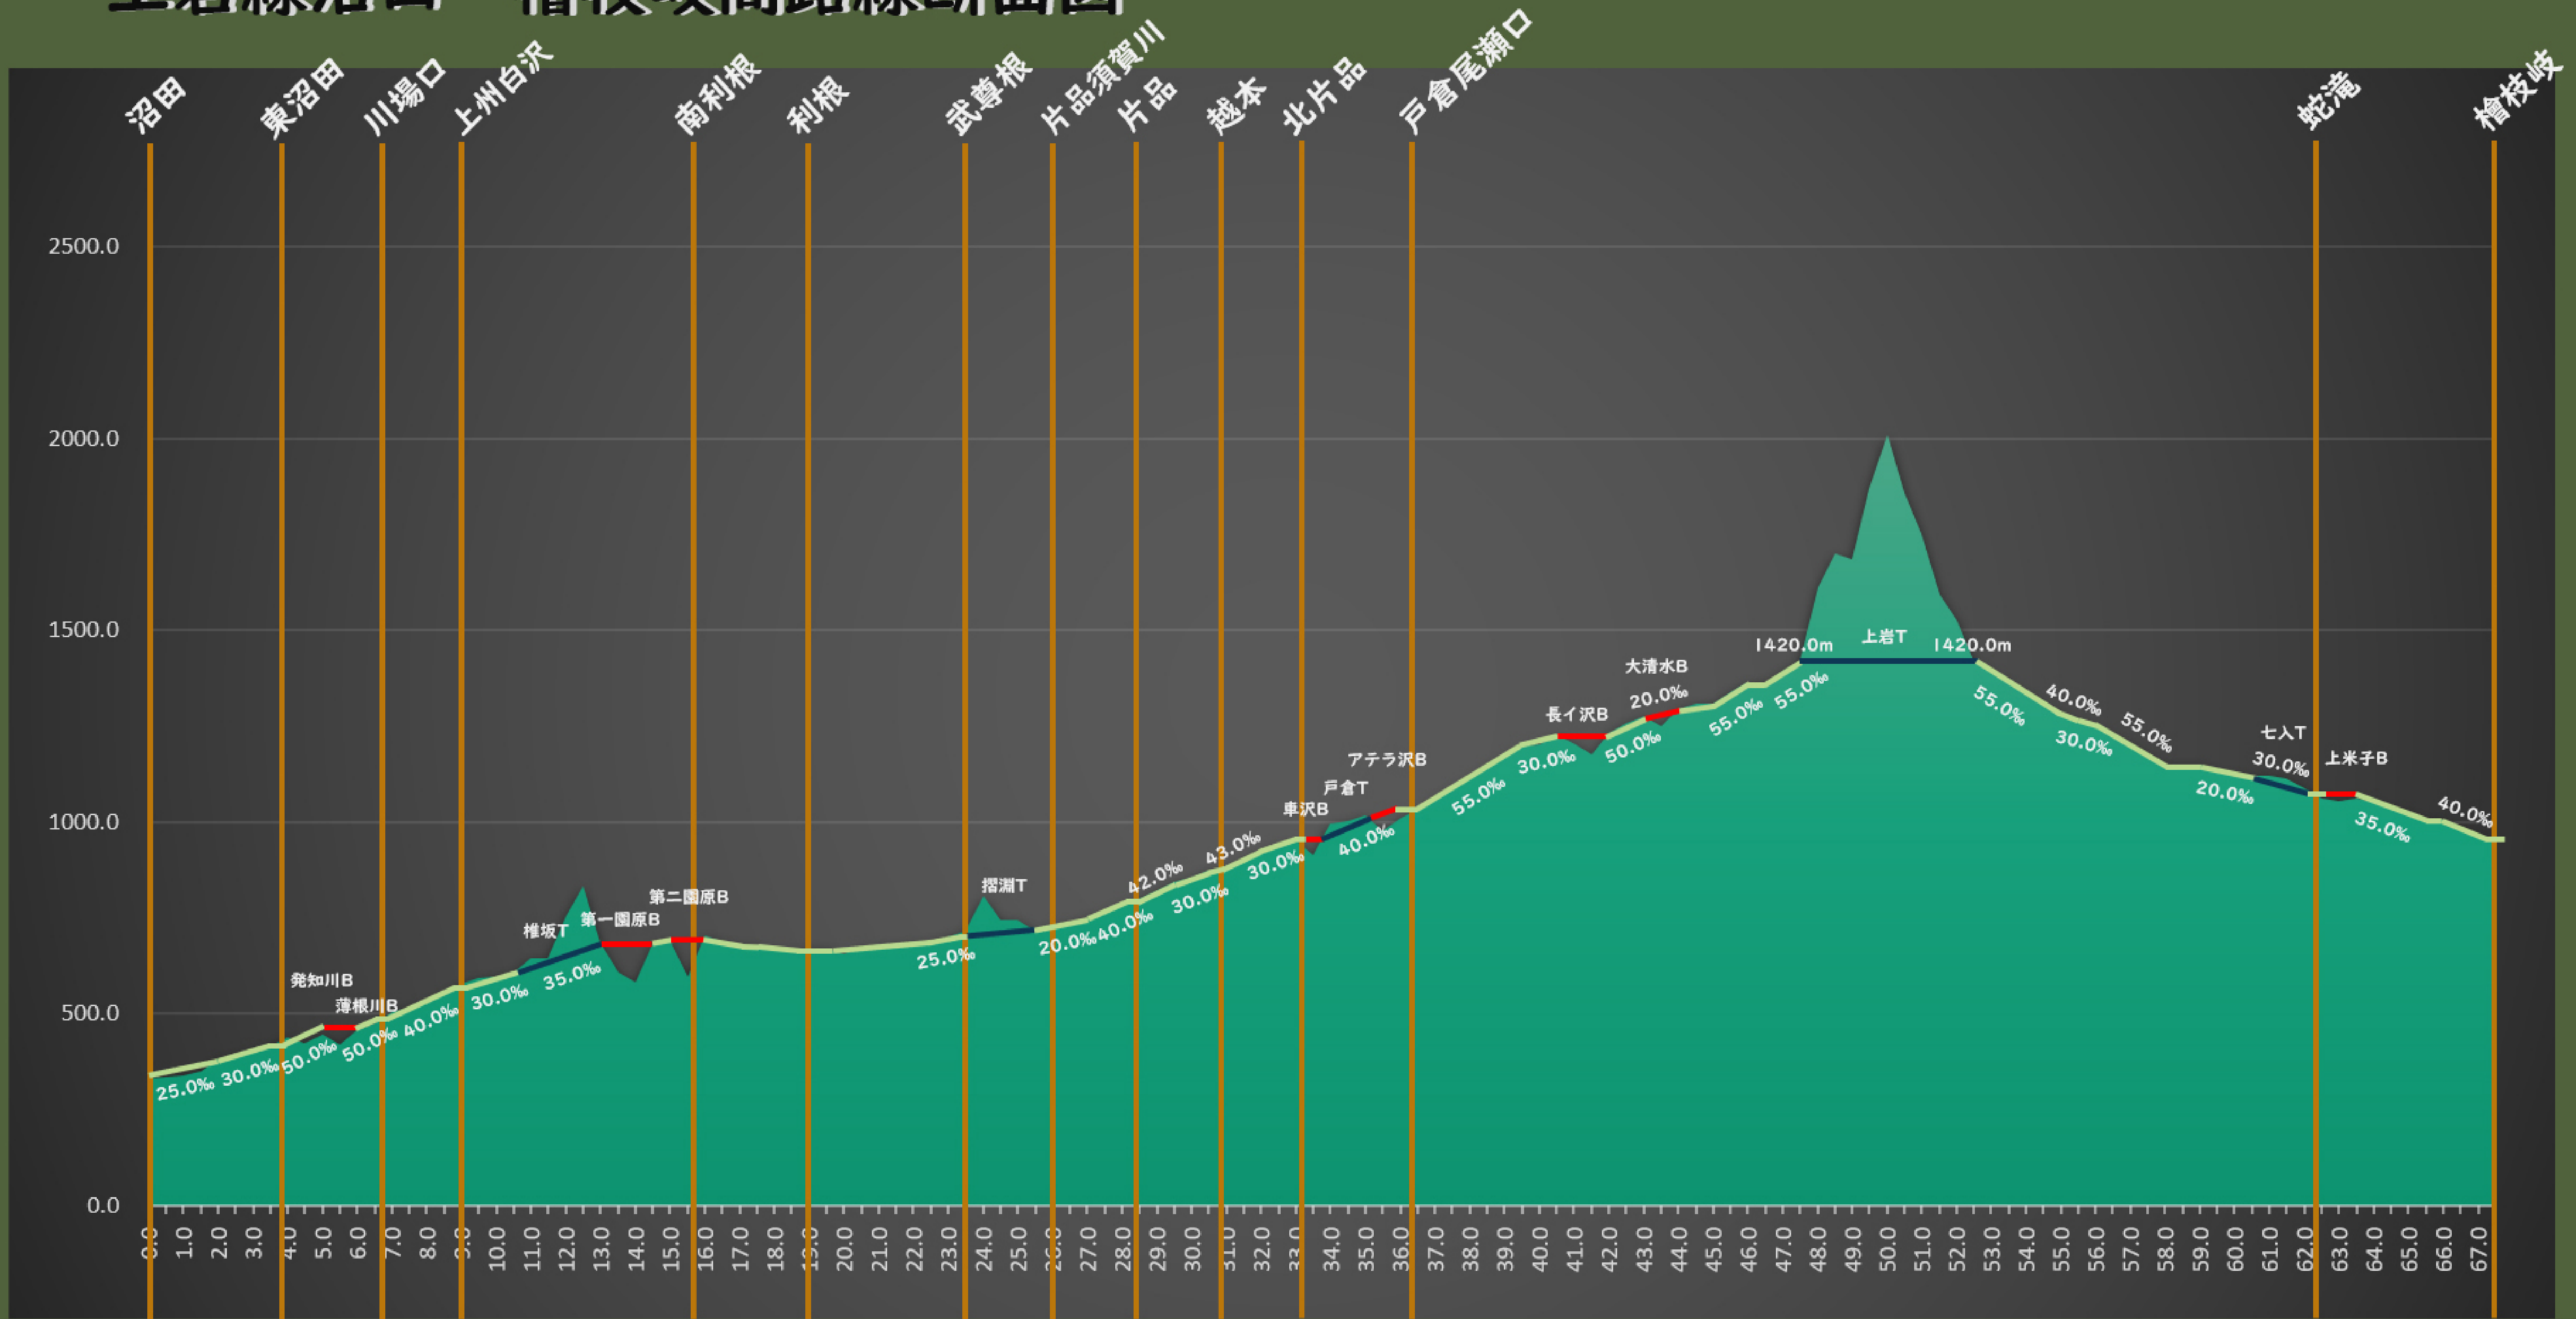

上岩線沼田～檜枝岐間路線断面図

海拔[m]

営業キロ[km]