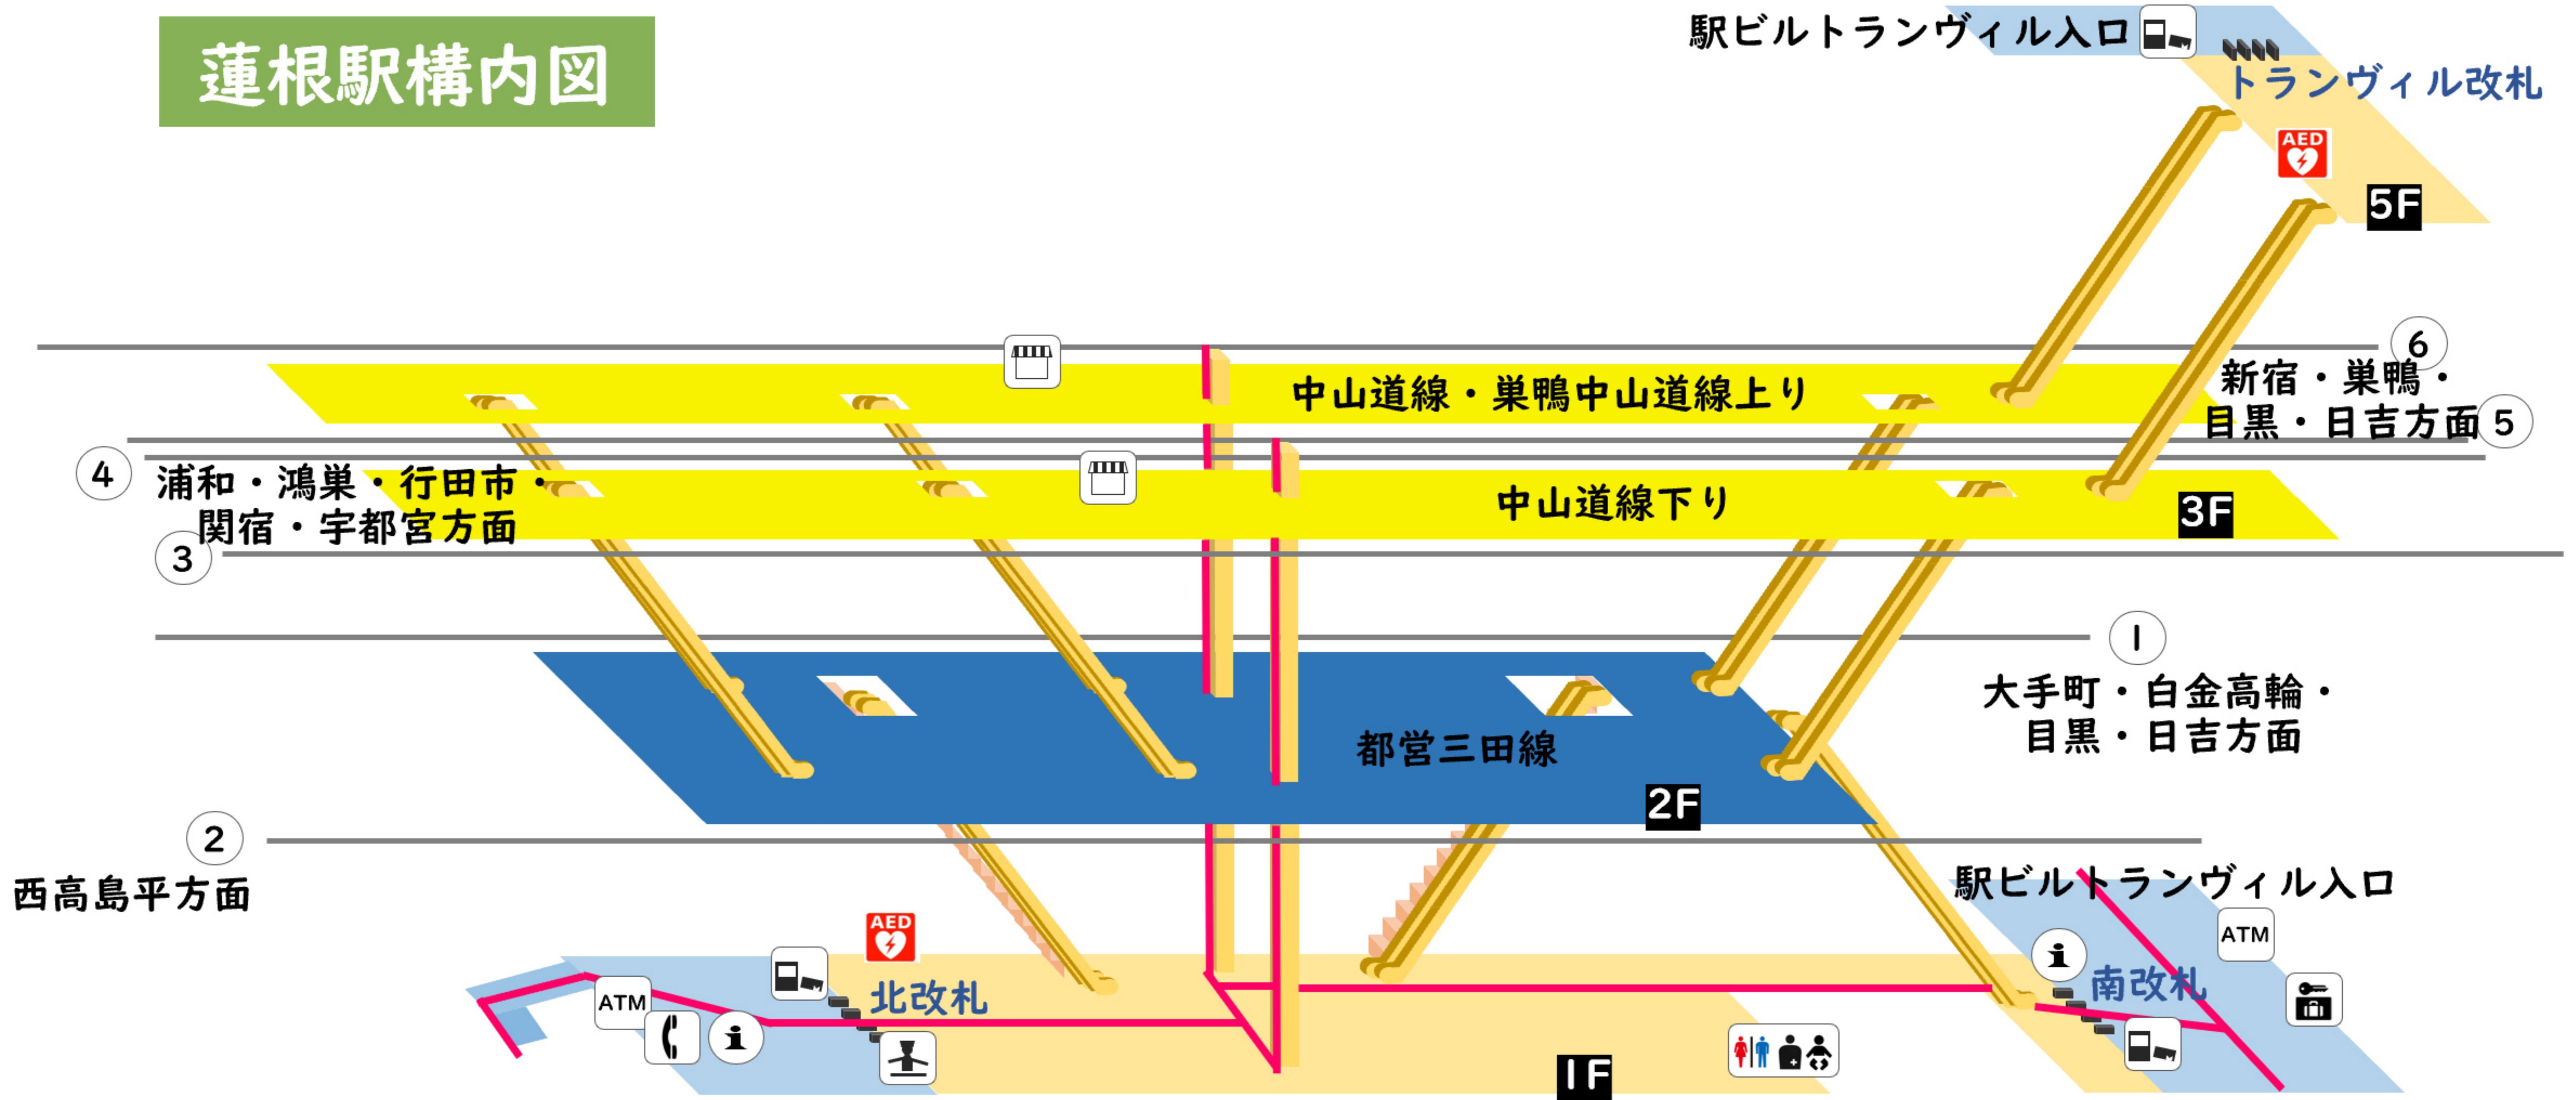

# 蓮根駅構内図

## 凡例

- 階段 (改札内)  
 階段 (改札外)
- エスカレーター (左: 改札内 右: 改札外)
- エレベーター (左: 改札内 右: 改札外)
- 改札外  
 改札内
- 券売機
- 有人窓口
- ご相談窓口 (定期券・お忘れ物)
- トイレ
- 多機能トイレ
- バリアフリー経路  
 係員がご案内するバリアフリー経路 (体外式除細動器)
- AED
- 案内所
- 触知図案内図
- 公衆電話
- ロッカー
- 待合室
- 売店
- ATM