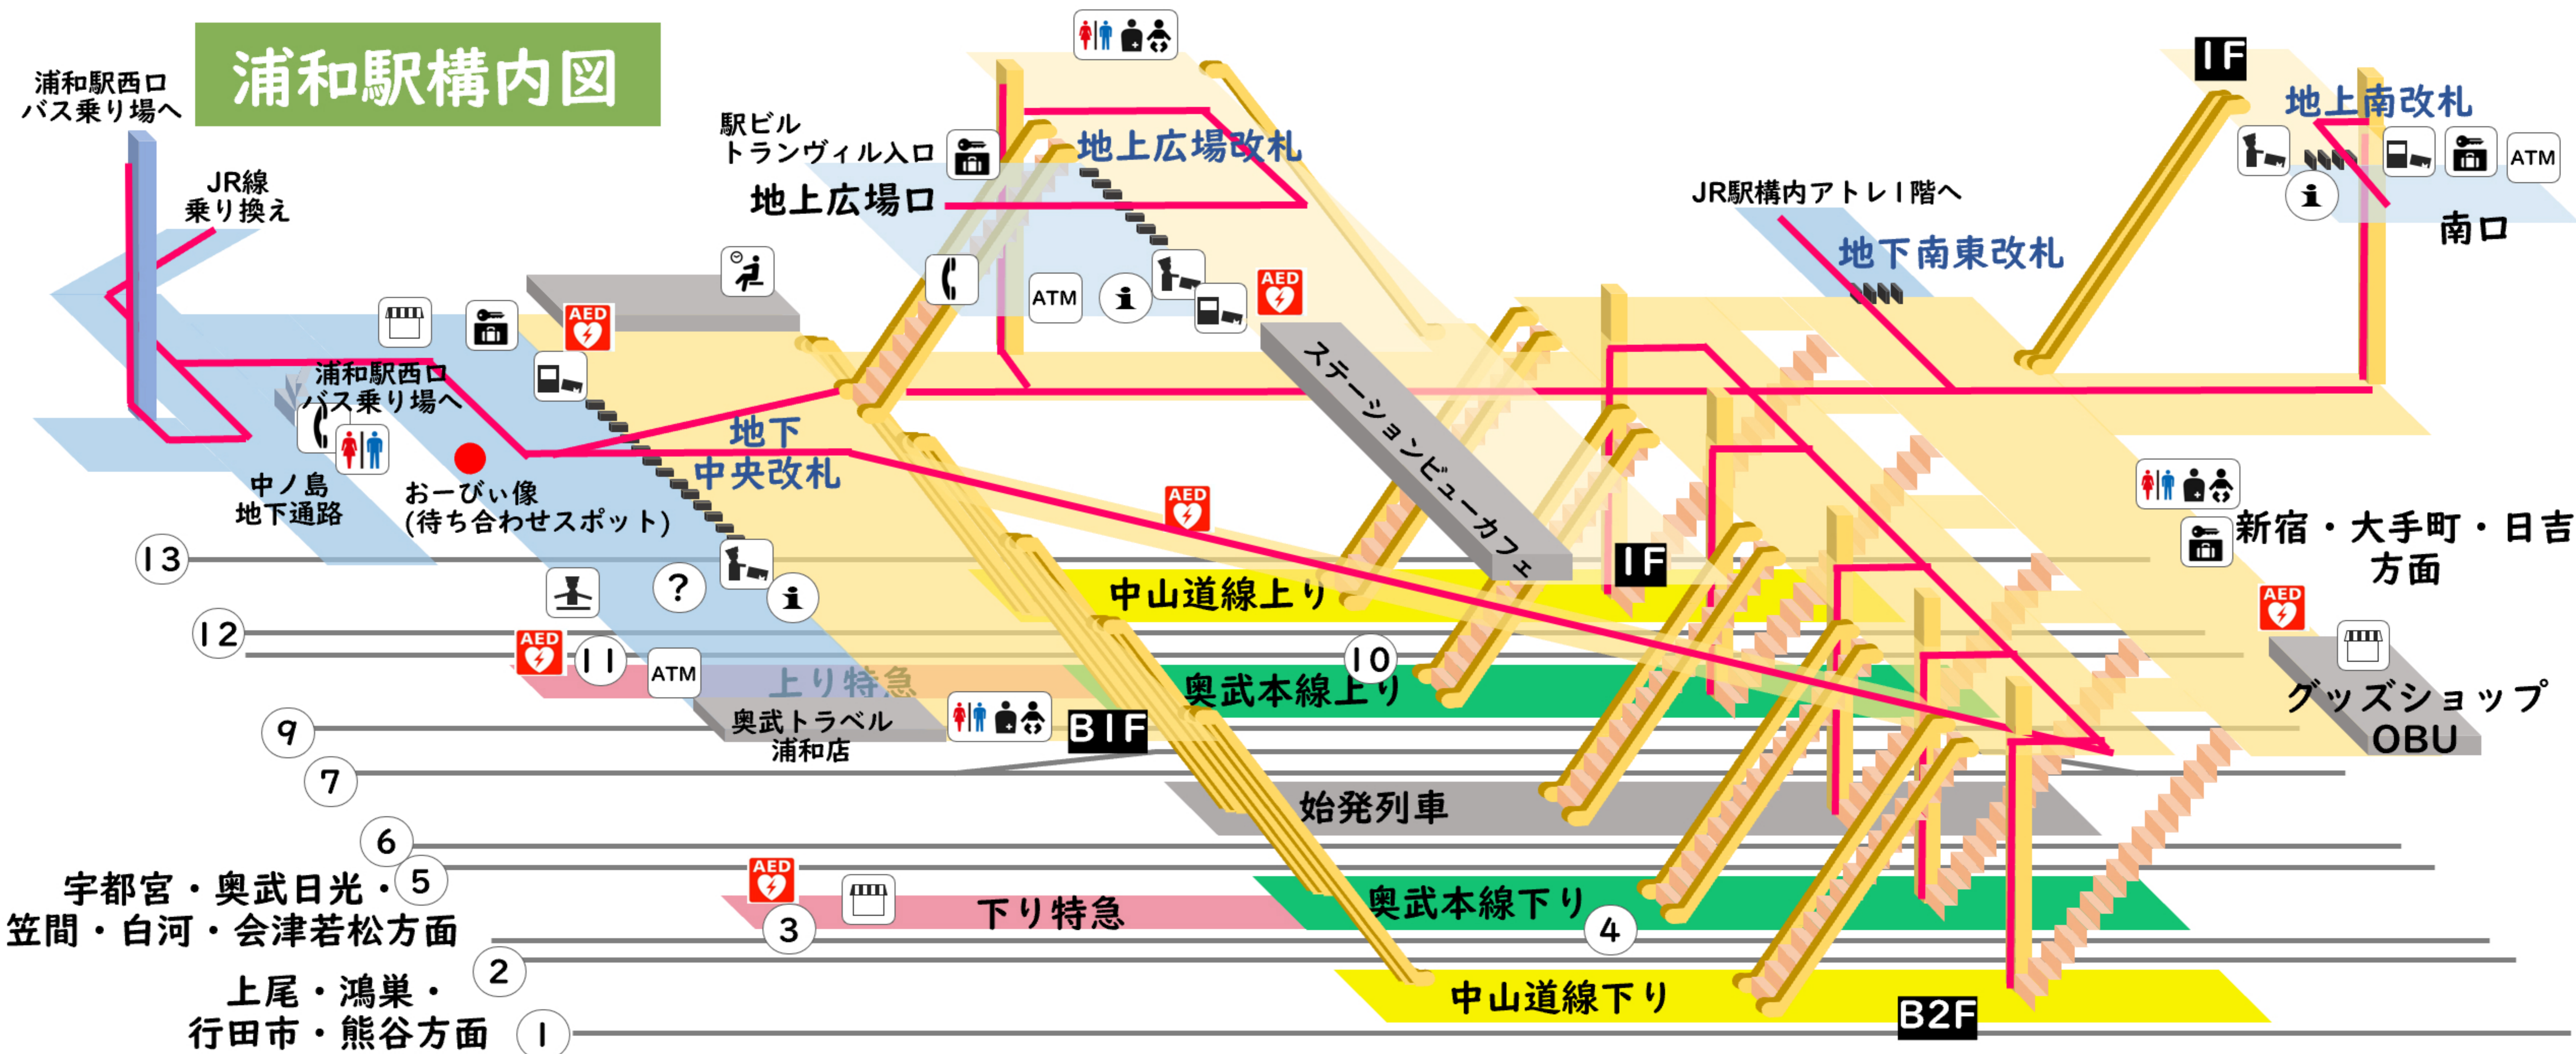

浦和駅構内図

凡例

- 階段 (改札内)
- 階段 (改札外)
- エスカレーター (左: 改札内 右: 改札外)
- エレベーター (左: 改札内 右: 改札外)
- 改札内
- 券売機
- 有人窓口
- ご相談窓口 (定期券・お忘れ物)
- トイレ
- 多機能トイレ
- バリアフリー経路
- AED (体外式除細動器)
- 案内所
- 触知図案内図
- 公衆電話
- ロッカー
- 待合室
- 売店
- ATM