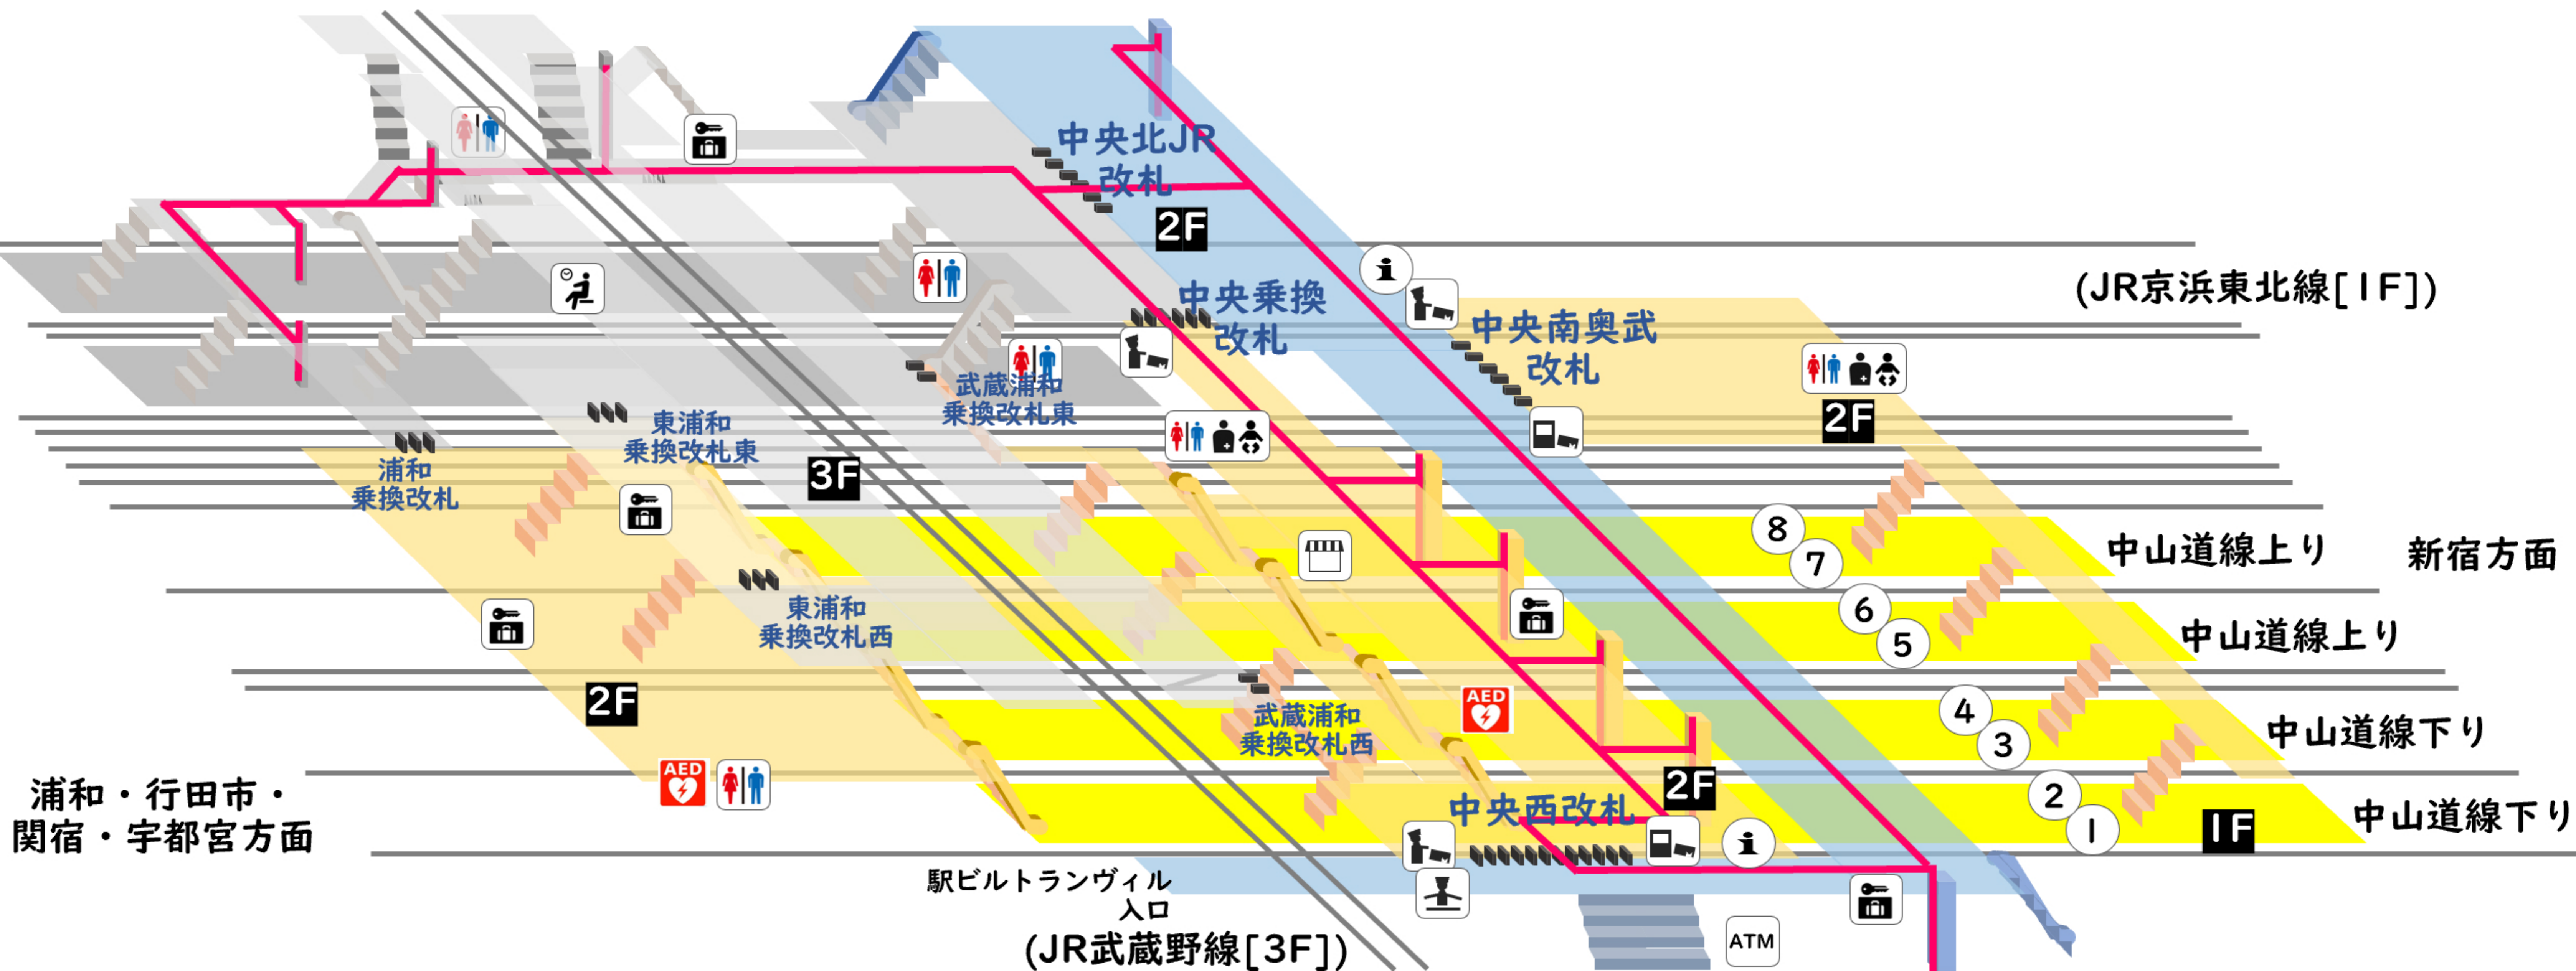

南浦和駅構内図

凡例

- 
 階段
(改札内)(改札外)
- 
 階段
(改札内)(改札外)
- 
 エスカレーター
(左: 改札内 右: 改札外)
- 
 エレベーター
(左: 改札内 右: 改札外)
- 
 改札外
改札内
- 
 券売機
- 
 有人窓口
- 
 ご相談窓口
(定期券・お忘れ物)
- 
 トイレ
- 
 多機能トイレ
- 

 バリアフリー経路
係員がご案内する
バリアフリー経路 (体外式除細動器)
- 
 AED
(体外式除細動器)
- 
 案内所
- 
 触知図
案内図
- 
 公衆電話
- 
 ロッカー
- 
 待合室
- 
 売店
- 
 ATM