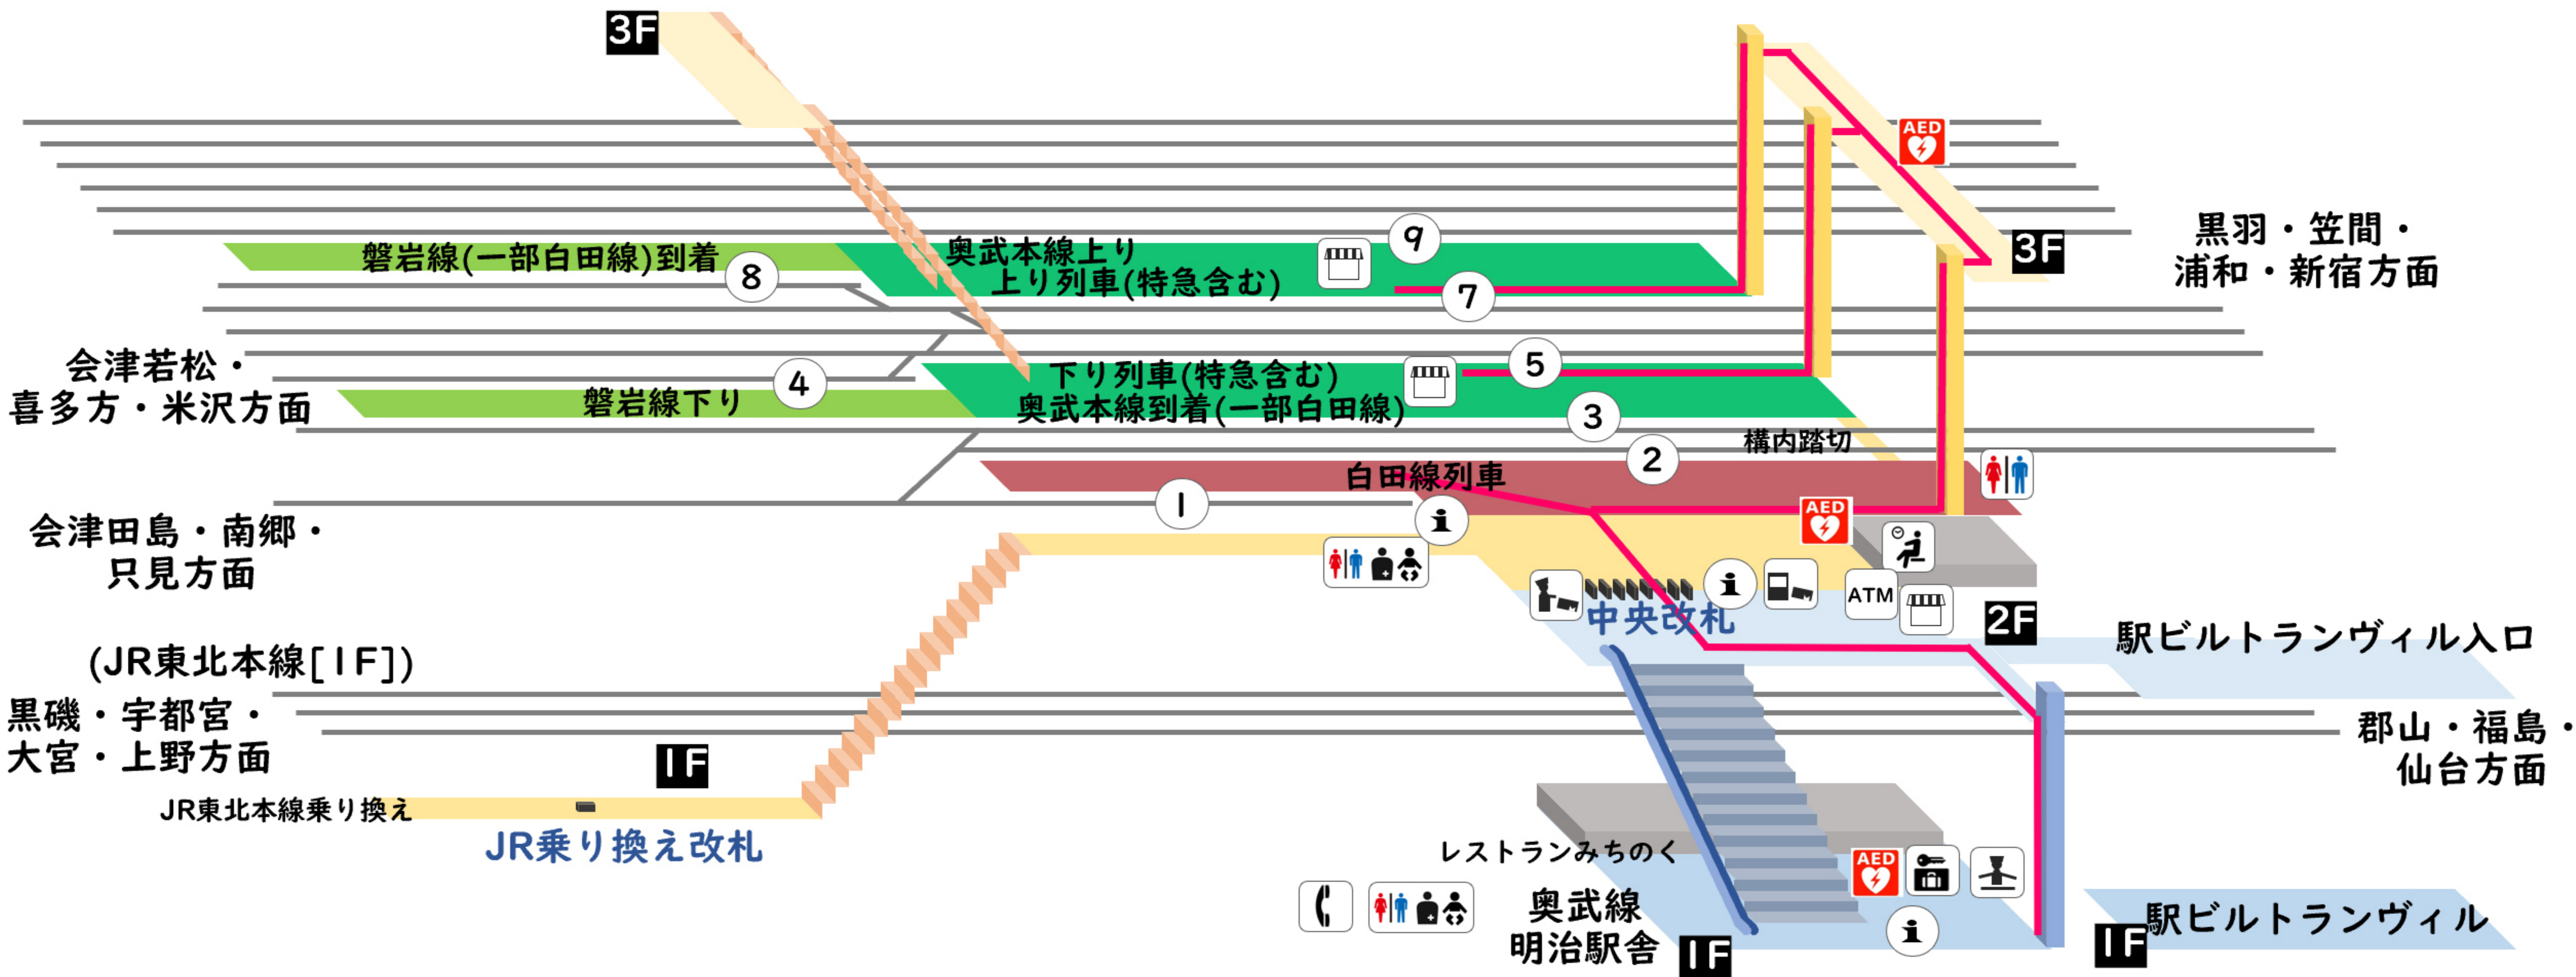

# 白河駅構内図

**凡例**

- 階段 (改札内)(改札外)
- 階段 (改札内)(改札外)
- エスカレーター (左:改札内 右:改札外)
- エレベーター (左:改札内 右:改札外)
- 改札外 改札内
- 券売機
- 有人窓口
- ご相談窓口 (定期券・お忘れ物)
- トイレ
- 多機能トイレ
- バリアフリー経路 係員がご案内するバリアフリー経路 (体外式除細動器)
- AED
- 案内所
- 触知図案内図
- 公衆電話
- ロッカー
- 待合室
- 売店
- ATM