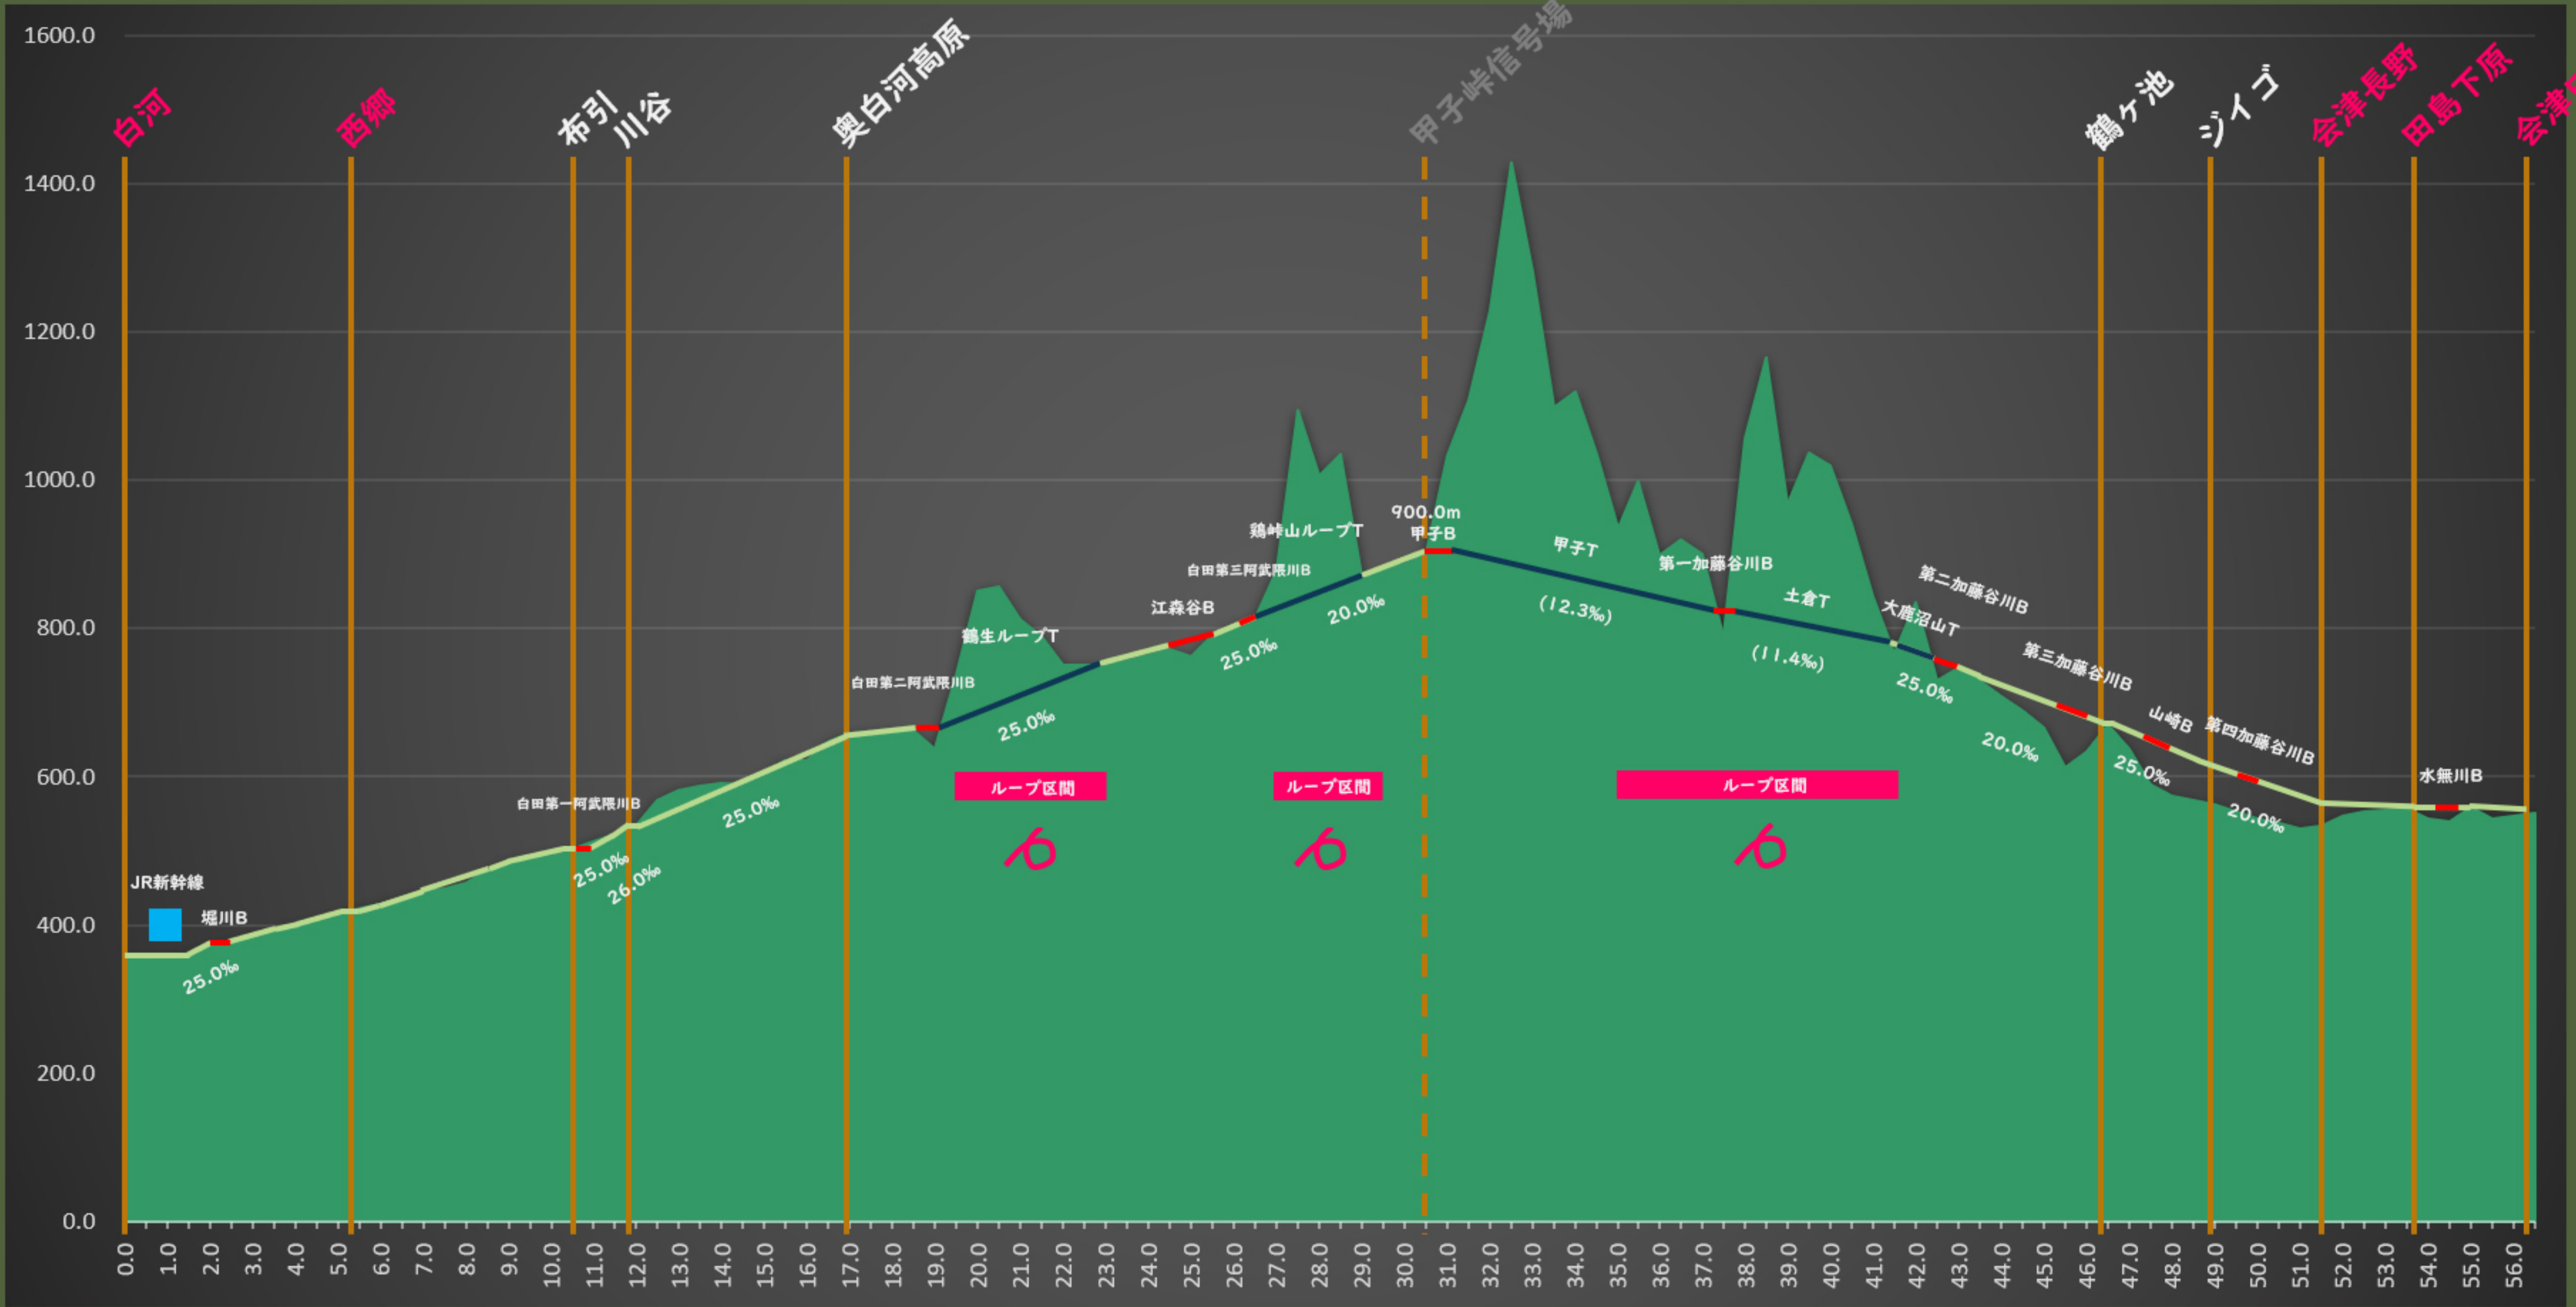

白田線白河～会津田島間路線断面図

● 定期快速列車停車駅

海拔[m]

営業キロ [km]