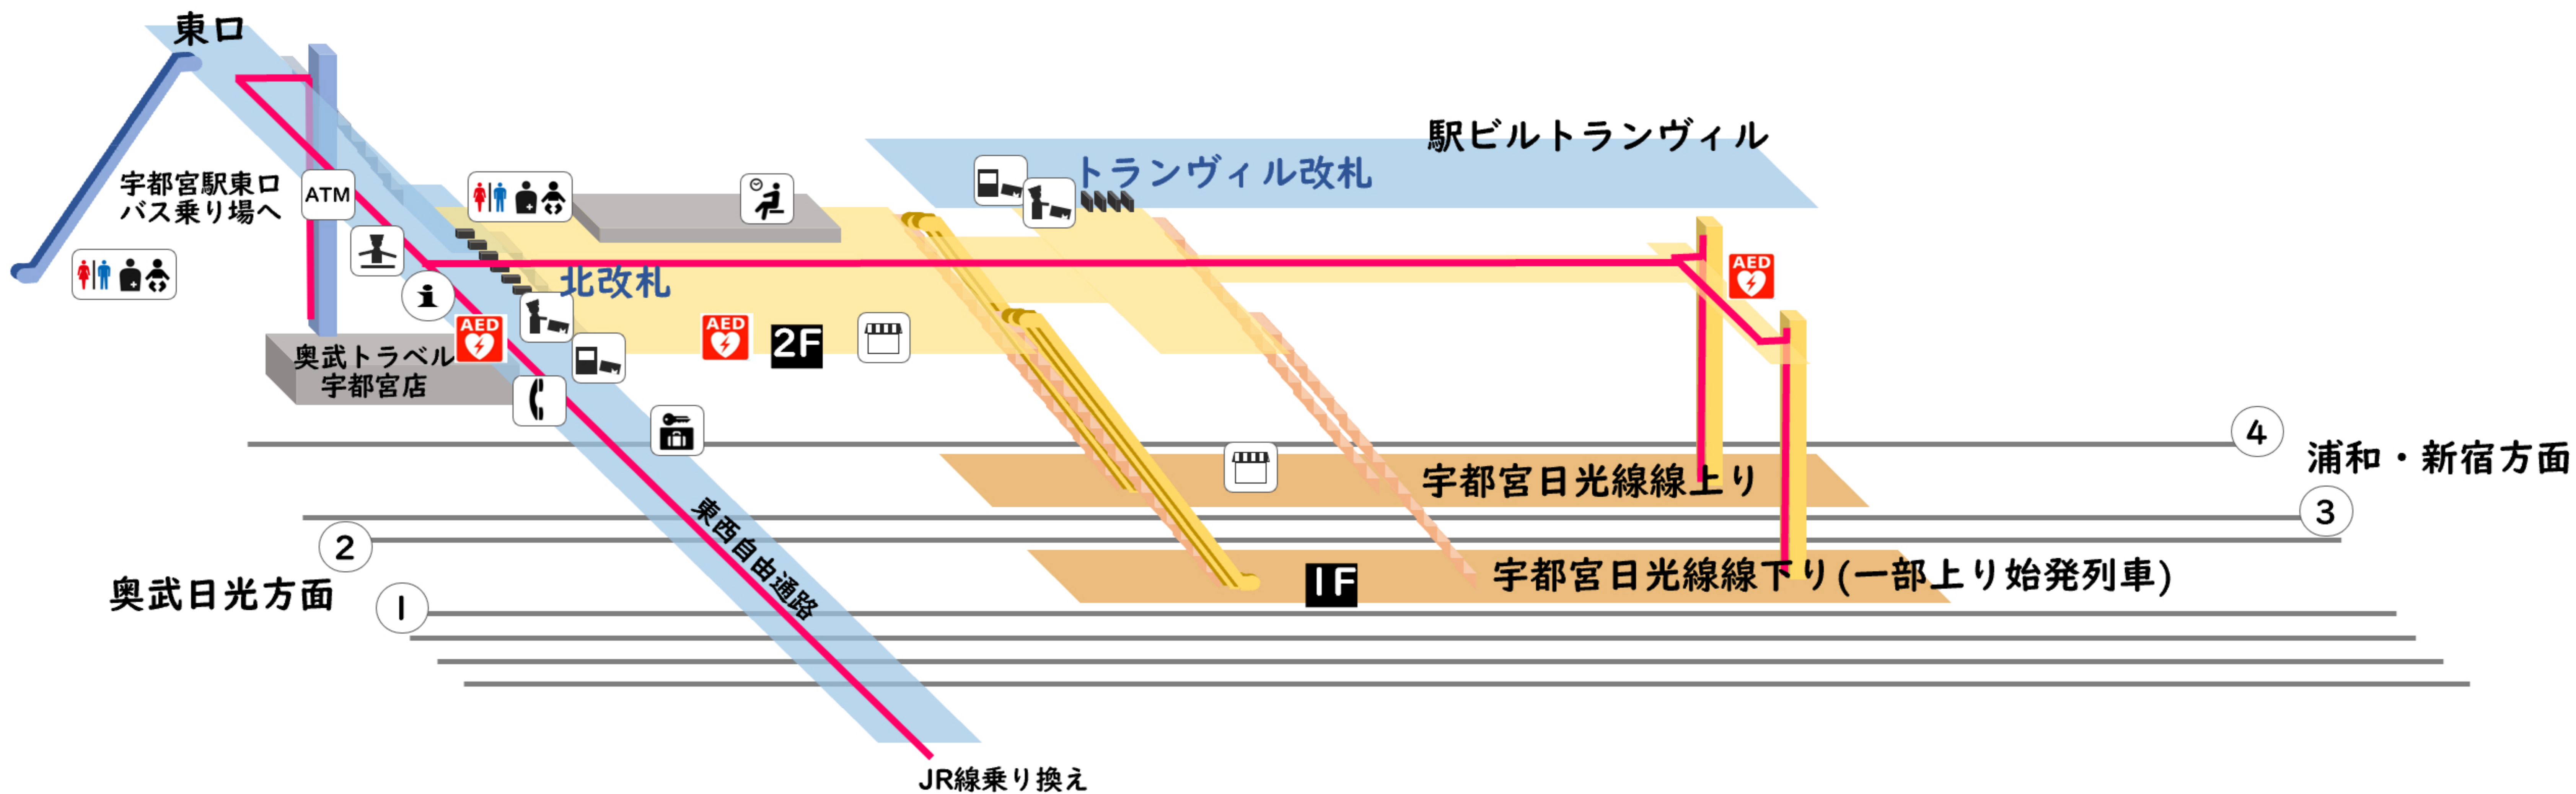

宇都宮駅構内図

凡例

- 階段
(改札内)(改札外)
- 階段
(改札内)(改札外)
- エスカレーター
(左:改札内
右:改札外)
- エレベーター
(左:改札内
右:改札外)
- 改札外
改札内
- 券売機
- 有人窓口
- ご相談窓口
(定期券・
お忘れ物)
- トイレ
- 多機能トイレ
- バリアフリー経路
係員がご案内する
バリアフリー経路 (体外式除細動器)
- AED
- 案内所
- 触知図
案内図
- 公衆電話
- ロッカー
- 待合室
- 売店
- ATM